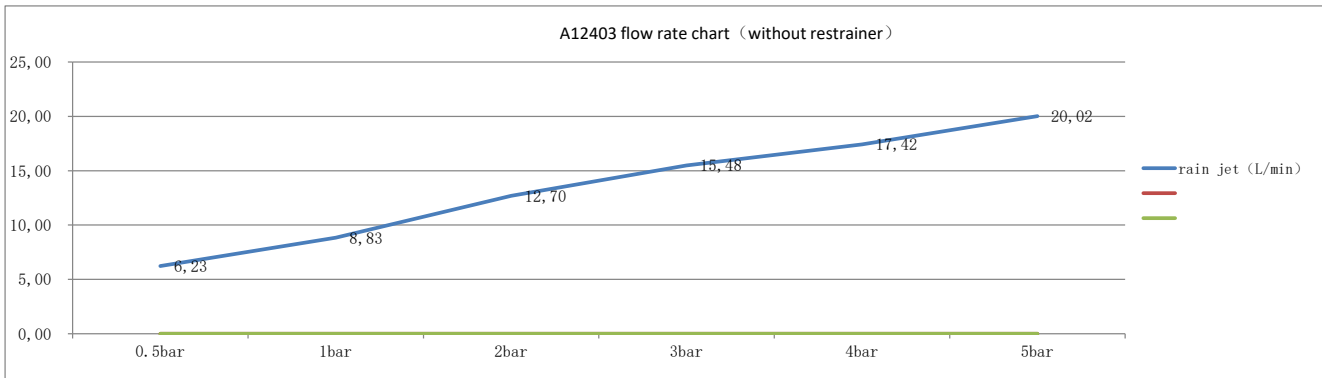

pressure (Mpa)	0.5bar	1bar	2bar	3bar	4bar	5bar
rain jet (L/min)	4,78	6,47	7,01	6,89	7,20	7,44

**MVHSR1 - round hand shower - flow rate - maximum pressure rating: 9 Bar**

pressure (Mpa)	0.5bar	1bar	2bar	3bar	4bar	5bar
rain jet (L/min)	5,86	8,10	11,67	13,91	16,33	17,78
mixed jet (L/min)	7,26	10,34	14,82	18,27	20,93	23,29
spring jet (L/min)	3,93	5,68	7,98	9,80	11,31	12,58

pressure (Mpa)	0.5bar	1bar	2bar	3bar	4bar	5bar
rain jet (L/min)	4,35	5,92	6,47	6,47	7,01	7,50
mixed jet (L/min)	5,20	6,35	6,77	6,77	7,20	7,68
spring jet (L/min)	3,57	4,65	6,35	6,41	6,41	7,13

**Sophistication through simplicity.**

Raffinesse durch Einfachheit.

**MVSRR1 - 220mm round shower rose - flow rate - maximum pressure rating: 9 Bar**

pressure (Mpa)	0.5bar	1bar	2bar	3bar	4bar	5bar
rain jet (L/min)	6.23	8.83	12.70	15.48	17.42	20.02

pressure (Mpa)	0.5bar	1bar	2bar	3bar	4bar	5bar
rain jet (L/min)	4.96	6.83	7.62	7.20	7.38	7.74

**Sophistication through simplicity.**

Raffinesse durch Einfachheit.

**MVSRR3 - 100mm round shower rose - flow rate - maximum pressure rating: 9 Bar**