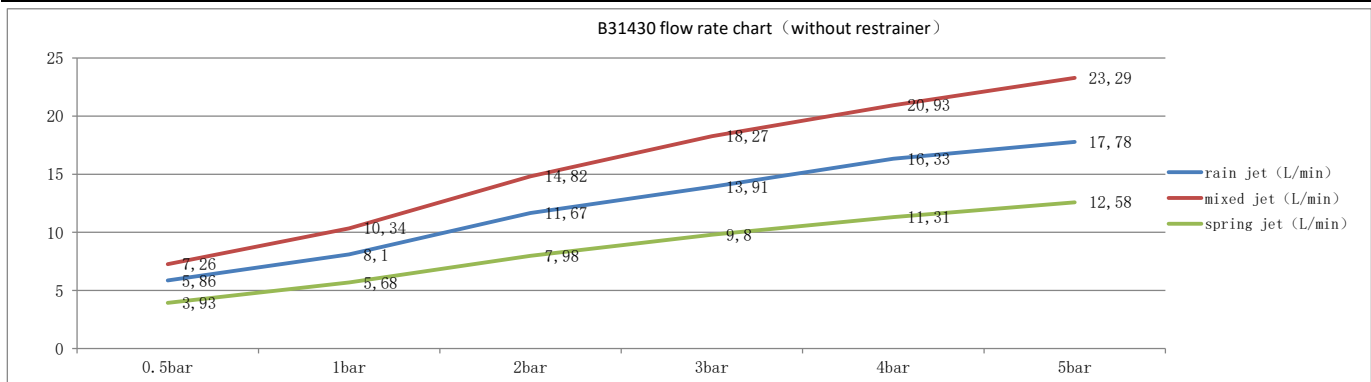

pressure (Mpa)	0.5bar	1bar	2bar	3bar	4bar	5bar
rain jet (L/min)	3,26	4,90	6,29	6,35	6,47	6,83
mixed jet (L/min)	3,93	5,62	6,71	6,53	6,89	7,32
spring jet (L/min)	2,48	3,32	4,78	5,80	6,17	6,23

**Sophistication through simplicity.**

Raffinesse durch Einfachheit.

**MMSRR1 - 245mm Round shower rose - flow rate - maximum pressure rating: 9 Bar**

pressure (Mpa)	0.5bar	1bar	2bar	3bar	4bar	5bar
rain jet (L/min)	7,13	10,16	14,64	17,42	19,54	21,47

pressure (Mpa)	0.5bar	1bar	2bar	3bar	4bar	5bar
rain jet (L/min)	4,78	6,47	7,01	6,89	7,20	7,44

**MVHSR1 - round hand shower - flow rate - maximum pressure rating: 9 Bar**

pressure (Mpa)	0.5bar	1bar	2bar	3bar	4bar	5bar
rain jet (L/min)	5,86	8,10	11,67	13,91	16,33	17,78
mixed jet (L/min)	7,26	10,34	14,82	18,27	20,93	23,29
spring jet (L/min)	3,93	5,68	7,98	9,80	11,31	12,58