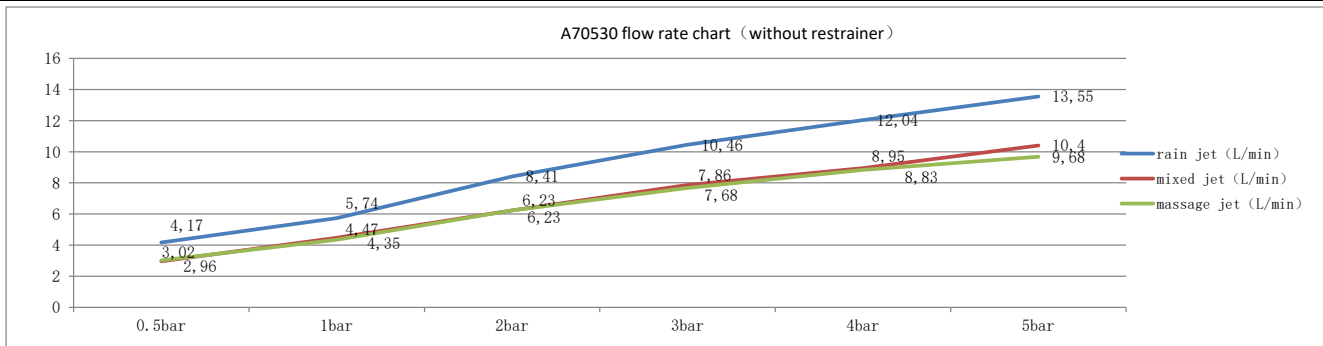

Raffinesse durch Einfachheit.

**MVSRR1 - 220mm round shower rose - flow rate - maximum pressure rating: 9 Bar**

pressure (Mpa)	0.5bar	1bar	2bar	3bar	4bar	5bar
rain jet (L/min)	6.23	8.83	12.70	15.48	17.42	20.02

pressure (Mpa)	0.5bar	1bar	2bar	3bar	4bar	5bar
rain jet (L/min)	4.96	6.83	7.62	7.20	7.38	7.74

**Sophistication through simplicity.**

Raffinesse durch Einfachheit.

**MVSRR3 - 100mm round shower rose - flow rate - maximum pressure rating: 9 Bar**

pressure (Mpa)	0.5bar	1bar	2bar	3bar	4bar	5bar
rain jet (L/min)	4,17	5,74	8,41	10,46	12,04	13,55
mixed jet (L/min)	2,96	4,47	6,23	7,86	8,95	10,40
massage jet (L/min)	3,02	4,35	6,23	7,68	8,83	9,68

pressure (Mpa)	0.5bar	1bar	2bar	3bar	4bar	5bar
rain jet (L/min)	3,81	5,26	6,89	6,83	6,89	7,26
mixed jet (L/min)	2,84	4,05	5,62	6,83	6,41	6,95
massage jet (L/min)	2,66	3,99	5,62	6,77	6,47	6,83