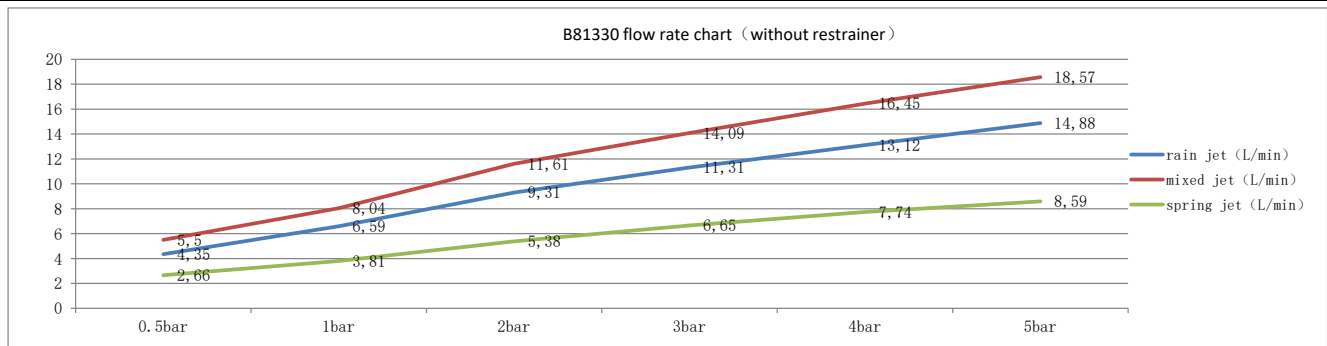

pressure (Mpa)	0.5bar	1bar	2bar	3bar	4bar	5bar
rain jet (L/min)	3,26	4,53	6,29	5,86	6,35	6,71
mixed jet (L/min)	4,05	5,32	6,05	6,11	6,71	7,01
spring jet (L/min)	3,08	4,47	5,56	6,05	6,11	6,47

**Sophistication through simplicity.**

Raffinesse durch Einfachheit.

**MMHST3 - Tubular hand shower - flow rate - maximum pressure rating: 9 Bar**

pressure (Mpa)	0.5bar	1bar	2bar	3bar	4bar	5bar
rain jet (L/min)	4,35	6,59	9,31	11,31	13,12	14,88
mixed jet (L/min)	5,50	8,04	11,61	14,09	16,45	18,57
spring jet (L/min)	2,66	3,81	5,38	6,65	7,74	8,59

Raffinesse durch Einfachheit.

**MMSRR1 - 245mm Round shower rose - flow rate - maximum pressure rating: 9 Bar**

pressure (Mpa)	0.5bar	1bar	2bar	3bar	4bar	5bar
rain jet (L/min)	7,13	10,16	14,64	17,42	19,54	21,47