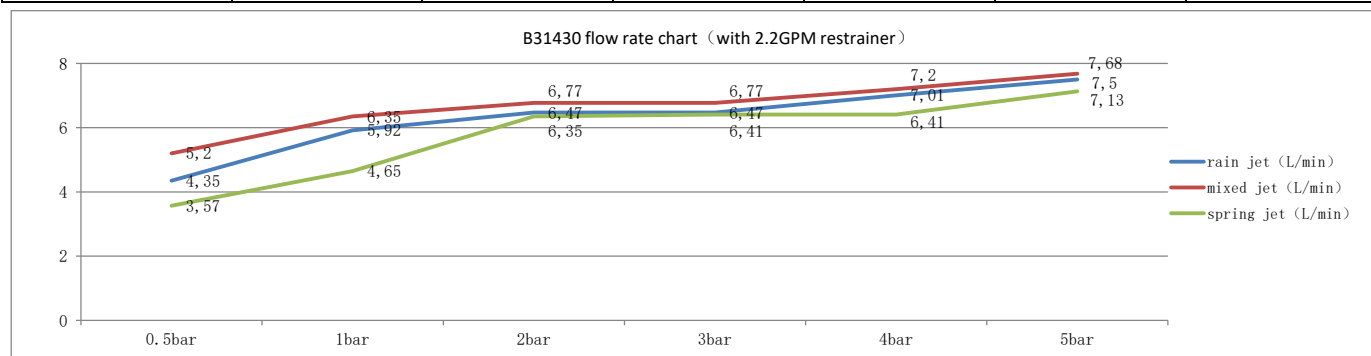

Raffinesse durch Einfachheit.

**MMSRR1 - 245mm Round shower rose - flow rate - maximum pressure rating: 9 Bar**

pressure (Mpa)	0.5bar	1bar	2bar	3bar	4bar	5bar
rain jet (L/min)	7,13	10,16	14,64	17,42	19,54	21,47

pressure (Mpa)	0.5bar	1bar	2bar	3bar	4bar	5bar
rain jet (L/min)	4,78	6,47	7,01	6,89	7,20	7,44

**MVHSR1 - round hand shower - flow rate - maximum pressure rating: 9 Bar**

pressure (Mpa)	0.5bar	1bar	2bar	3bar	4bar	5bar
rain jet (L/min)	5,86	8,10	11,67	13,91	16,33	17,78
mixed jet (L/min)	7,26	10,34	14,82	18,27	20,93	23,29
spring jet (L/min)	3,93	5,68	7,98	9,80	11,31	12,58

pressure (Mpa)	0.5bar	1bar	2bar	3bar	4bar	5bar
rain jet (L/min)	4,35	5,92	6,47	6,47	7,01	7,50
mixed jet (L/min)	5,20	6,35	6,77	6,77	7,20	7,68
spring jet (L/min)	3,57	4,65	6,35	6,41	6,41	7,13

**Sophistication through simplicity.**

Raffinesse durch Einfachheit.

**MVSRR1 - 220mm round shower rose - flow rate - maximum pressure rating: 9 Bar**

pressure (Mpa)	0.5bar	1bar	2bar	3bar	4bar	5bar
rain jet (L/min)	6.23	8.83	12.70	15.48	17.42	20.02