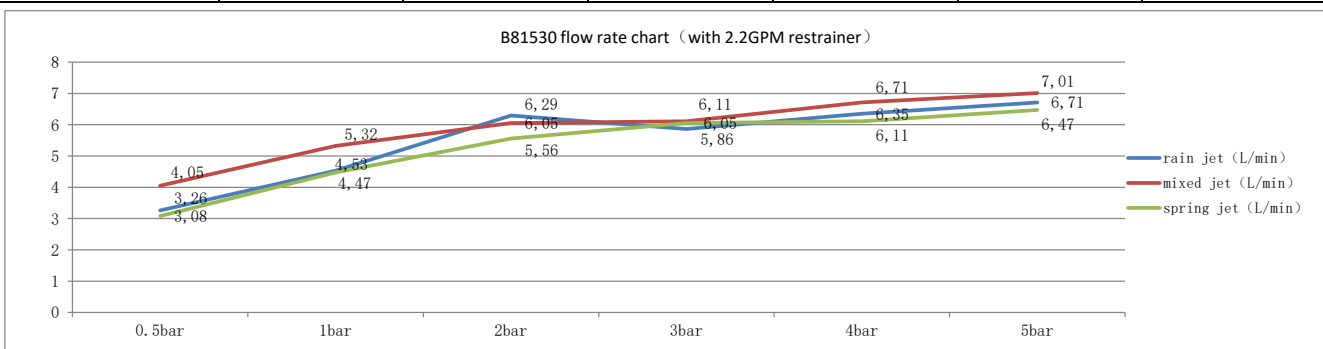

**MMHSR3 - Round hand shower - flow rate - maximum pressure rating: 9 Bar**

pressure (Mpa)	0.5bar	1bar	2bar	3bar	4bar	5bar
rain jet (L/min)	4,23	6,23	9,01	10,83	12,58	13,73
mixed jet (L/min)	5,56	8,41	11,85	14,09	16,63	18,15
spring jet (L/min)	3,93	5,62	7,98	9,74	11,13	12,46

pressure (Mpa)	0.5bar	1bar	2bar	3bar	4bar	5bar
rain jet (L/min)	3,26	4,53	6,29	5,86	6,35	6,71
mixed jet (L/min)	4,05	5,32	6,05	6,11	6,71	7,01
spring jet (L/min)	3,08	4,47	5,56	6,05	6,11	6,47

**Sophistication through simplicity.**

Raffinesse durch Einfachheit.

**MVSRR1 - 220mm round shower rose - flow rate - maximum pressure rating: 9 Bar**

pressure (Mpa)	0.5bar	1bar	2bar	3bar	4bar	5bar
rain jet (L/min)	6.23	8.83	12.70	15.48	17.42	20.02