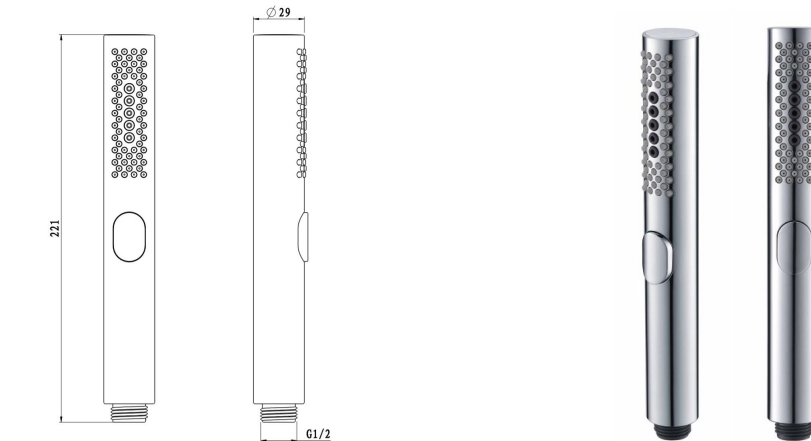

**MMHSR3 - Round hand shower - flow rate - maximum pressure rating: 9 Bar**

pressure (Mpa)	0.5bar	1bar	2bar	3bar	4bar	5bar
rain jet (L/min)	4,23	6,23	9,01	10,83	12,58	13,73
mixed jet (L/min)	5,56	8,41	11,85	14,09	16,63	18,15
spring jet (L/min)	3,93	5,62	7,98	9,74	11,13	12,46

Raffinesse durch Einfachheit.

**MMHST3 - Tubular hand shower - flow rate - maximum pressure rating: 9 Bar**

pressure (Mpa)	0.5bar	1bar	2bar	3bar	4bar	5bar
rain jet (L/min)	4,35	6,59	9,31	11,31	13,12	14,88
mixed jet (L/min)	5,50	8,04	11,61	14,09	16,45	18,57
spring jet (L/min)	2,66	3,81	5,38	6,65	7,74	8,59

Raffinesse durch Einfachheit.

**MMSRR1 - 245mm Round shower rose - flow rate - maximum pressure rating: 9 Bar**

pressure (Mpa)	0.5bar	1bar	2bar	3bar	4bar	5bar
rain jet (L/min)	7,13	10,16	14,64	17,42	19,54	21,47

Raffinesse durch Einfachheit.

**MVSRR1 - 220mm round shower rose - flow rate - maximum pressure rating: 9 Bar**

pressure (Mpa)	0.5bar	1bar	2bar	3bar	4bar	5bar
rain jet (L/min)	6.23	8.83	12.70	15.48	17.42	20.02