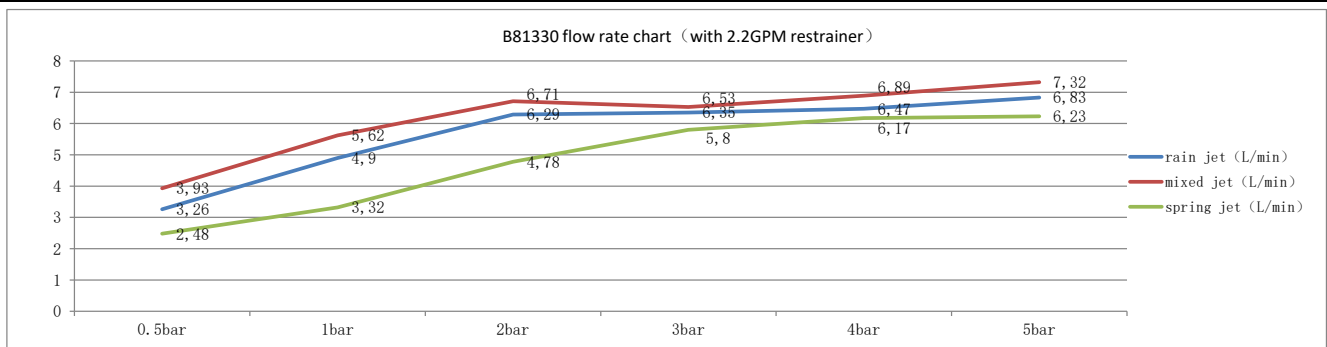

pressure (Mpa)	0.5bar	1bar	2bar	3bar	4bar	5bar
rain jet (L/min)	3,26	4,90	6,29	6,35	6,47	6,83
mixed jet (L/min)	3,93	5,62	6,71	6,53	6,89	7,32
spring jet (L/min)	2,48	3,32	4,78	5,80	6,17	6,23