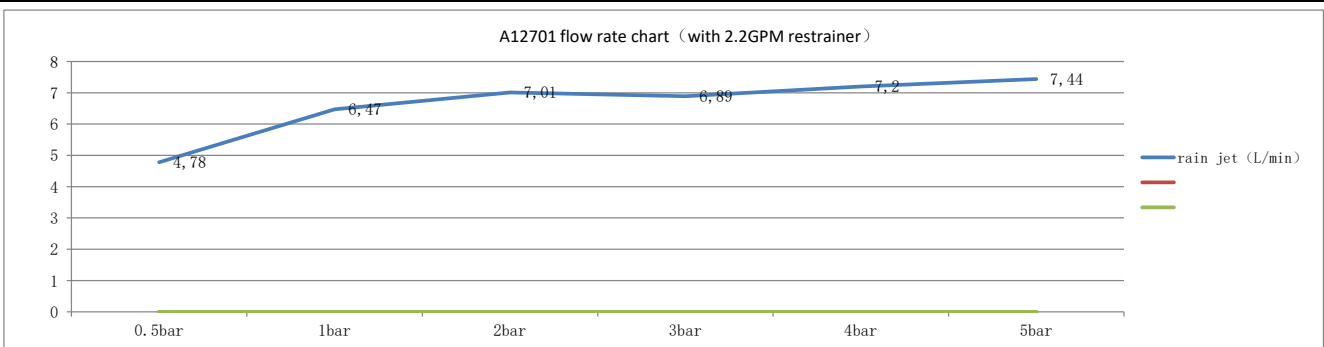

pressure (Mpa)	0.5bar	1bar	2bar	3bar	4bar	5bar
rain jet (L/min)	4,78	6,47	7,01	6,89	7,20	7,44