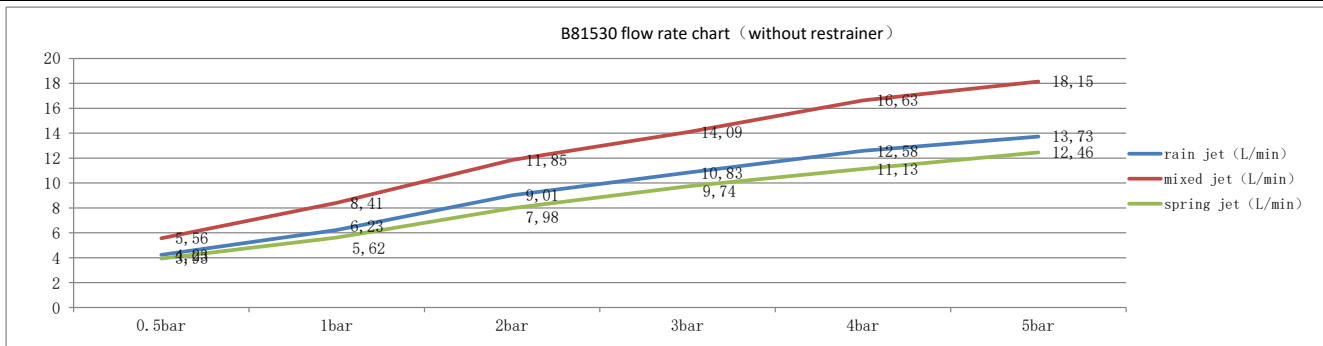

**MMHSR3 - Round hand shower - flow rate - maximum pressure rating: 9 Bar**

pressure (Mpa)	0.5bar	1bar	2bar	3bar	4bar	5bar
rain jet (L/min)	4,23	6,23	9,01	10,83	12,58	13,73
mixed jet (L/min)	5,56	8,41	11,85	14,09	16,63	18,15
spring jet (L/min)	3,93	5,62	7,98	9,74	11,13	12,46

pressure (Mpa)	0.5bar	1bar	2bar	3bar	4bar	5bar
rain jet (L/min)	3,26	4,53	6,29	5,86	6,35	6,71
mixed jet (L/min)	4,05	5,32	6,05	6,11	6,71	7,01
spring jet (L/min)	3,08	4,47	5,56	6,05	6,11	6,47

**Sophistication through simplicity.**

Raffinesse durch Einfachheit.

**MMSRR1 - 245mm Round shower rose - flow rate - maximum pressure rating: 9 Bar**

pressure (Mpa)	0.5bar	1bar	2bar	3bar	4bar	5bar
rain jet (L/min)	7,13	10,16	14,64	17,42	19,54	21,47

Raffinesse durch Einfachheit.

**MVSRR1 - 220mm round shower rose - flow rate - maximum pressure rating: 9 Bar**

pressure (Mpa)	0.5bar	1bar	2bar	3bar	4bar	5bar
rain jet (L/min)	6.23	8.83	12.70	15.48	17.42	20.02