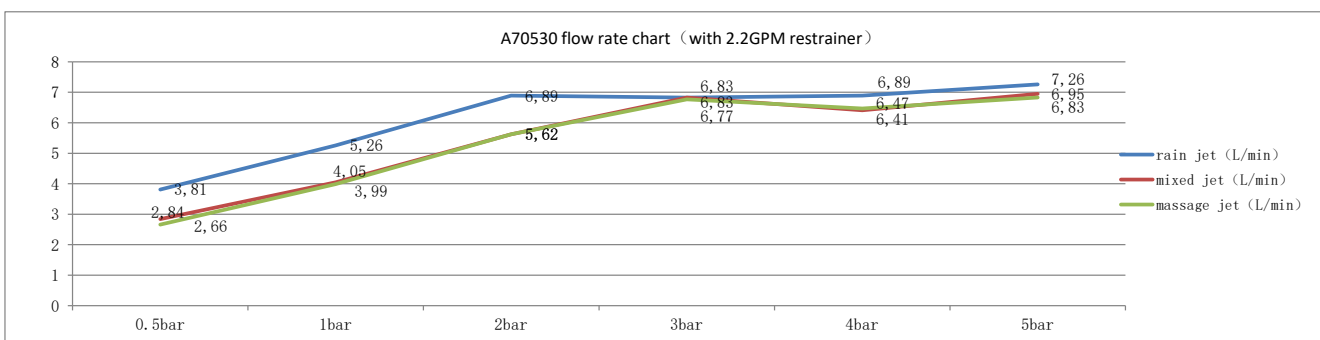

Raffinesse durch Einfachheit.

**MVSRR1 - 220mm round shower rose - flow rate - maximum pressure rating: 9 Bar**

pressure (Mpa)	0.5bar	1bar	2bar	3bar	4bar	5bar
rain jet (L/min)	6.23	8.83	12.70	15.48	17.42	20.02

pressure (Mpa)	0.5bar	1bar	2bar	3bar	4bar	5bar
rain jet (L/min)	4.96	6.83	7.62	7.20	7.38	7.74

**Sophistication through simplicity.**

Raffinesse durch Einfachheit.

**MVSRR3 - 100mm round shower rose - flow rate - maximum pressure rating: 9 Bar**

pressure (Mpa)	0.5bar	1bar	2bar	3bar	4bar	5bar
rain jet (L/min)	4,17	5,74	8,41	10,46	12,04	13,55
mixed jet (L/min)	2,96	4,47	6,23	7,86	8,95	10,40
massage jet (L/min)	3,02	4,35	6,23	7,68	8,83	9,68

pressure (Mpa)	0.5bar	1bar	2bar	3bar	4bar	5bar
rain jet (L/min)	3,81	5,26	6,89	6,83	6,89	7,26
mixed jet (L/min)	2,84	4,05	5,62	6,83	6,41	6,95
massage jet (L/min)	2,66	3,99	5,62	6,77	6,47	6,83