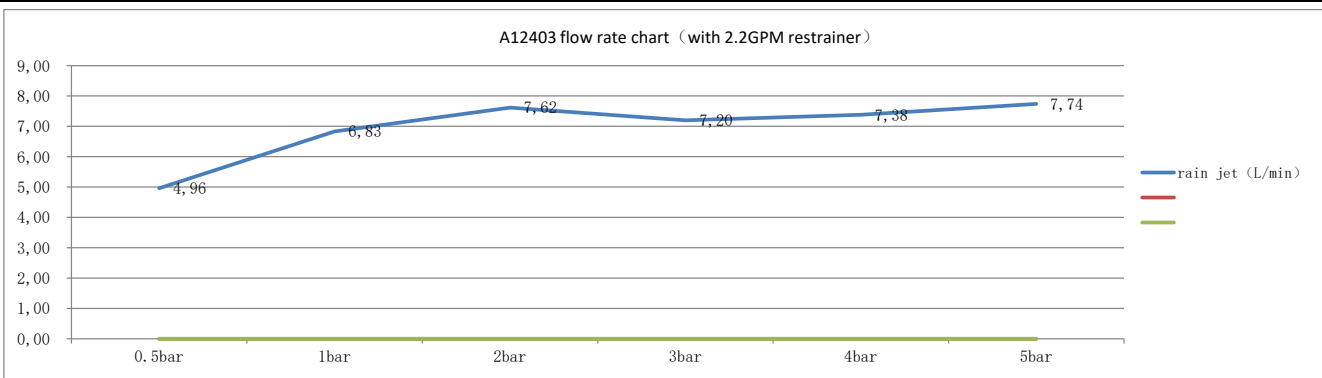

pressure (Mpa)	0.5bar	1bar	2bar	3bar	4bar	5bar
rain jet (L/min)	4,78	6,47	7,01	6,89	7,20	7,44

**MVHSR1 - round hand shower - flow rate - maximum pressure rating: 9 Bar**

pressure (Mpa)	0.5bar	1bar	2bar	3bar	4bar	5bar
rain jet (L/min)	5,86	8,10	11,67	13,91	16,33	17,78
mixed jet (L/min)	7,26	10,34	14,82	18,27	20,93	23,29
spring jet (L/min)	3,93	5,68	7,98	9,80	11,31	12,58

pressure (Mpa)	0.5bar	1bar	2bar	3bar	4bar	5bar
rain jet (L/min)	4,35	5,92	6,47	6,47	7,01	7,50
mixed jet (L/min)	5,20	6,35	6,77	6,77	7,20	7,68
spring jet (L/min)	3,57	4,65	6,35	6,41	6,41	7,13

**Sophistication through simplicity.**

Raffinesse durch Einfachheit.

**MVSRR1 - 220mm round shower rose - flow rate - maximum pressure rating: 9 Bar**

pressure (Mpa)	0.5bar	1bar	2bar	3bar	4bar	5bar
rain jet (L/min)	6.23	8.83	12.70	15.48	17.42	20.02

pressure (Mpa)	0.5bar	1bar	2bar	3bar	4bar	5bar
rain jet (L/min)	4.96	6.83	7.62	7.20	7.38	7.74

**Sophistication through simplicity.**

Raffinesse durch Einfachheit.

**MVSRR3 - 100mm round shower rose - flow rate - maximum pressure rating: 9 Bar**