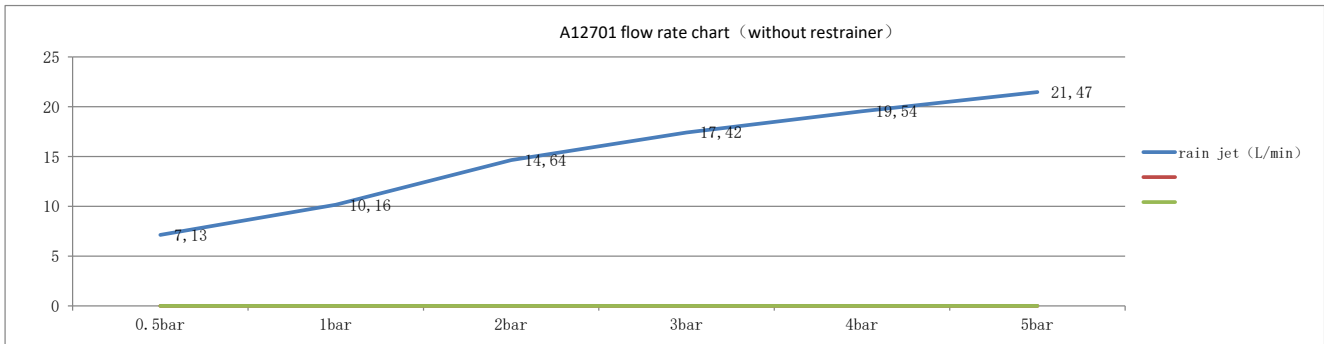

pressure (Mpa)	0.5bar	1bar	2bar	3bar	4bar	5bar
rain jet (L/min)	3,26	4,90	6,29	6,35	6,47	6,83
mixed jet (L/min)	3,93	5,62	6,71	6,53	6,89	7,32
spring jet (L/min)	2,48	3,32	4,78	5,80	6,17	6,23

**Sophistication through simplicity.**

Raffinesse durch Einfachheit.

**MMSRR1 - 245mm Round shower rose - flow rate - maximum pressure rating: 9 Bar**

pressure (Mpa)	0.5bar	1bar	2bar	3bar	4bar	5bar
rain jet (L/min)	7,13	10,16	14,64	17,42	19,54	21,47