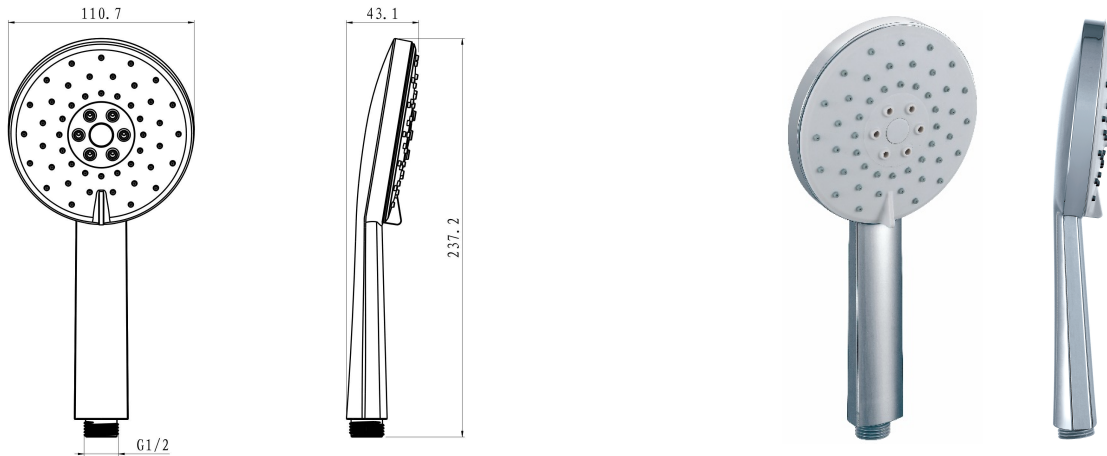

Raffinesse durch Einfachheit.

**MMSRR1 - 245mm Round shower rose - flow rate - maximum pressure rating: 9 Bar**

pressure (Mpa)	0.5bar	1bar	2bar	3bar	4bar	5bar
rain jet (L/min)	7,13	10,16	14,64	17,42	19,54	21,47

pressure (Mpa)	0.5bar	1bar	2bar	3bar	4bar	5bar
rain jet (L/min)	4,78	6,47	7,01	6,89	7,20	7,44

**MVHSR1 - round hand shower - flow rate - maximum pressure rating: 9 Bar**

pressure (Mpa)	0.5bar	1bar	2bar	3bar	4bar	5bar
rain jet (L/min)	5,86	8,10	11,67	13,91	16,33	17,78
mixed jet (L/min)	7,26	10,34	14,82	18,27	20,93	23,29
spring jet (L/min)	3,93	5,68	7,98	9,80	11,31	12,58